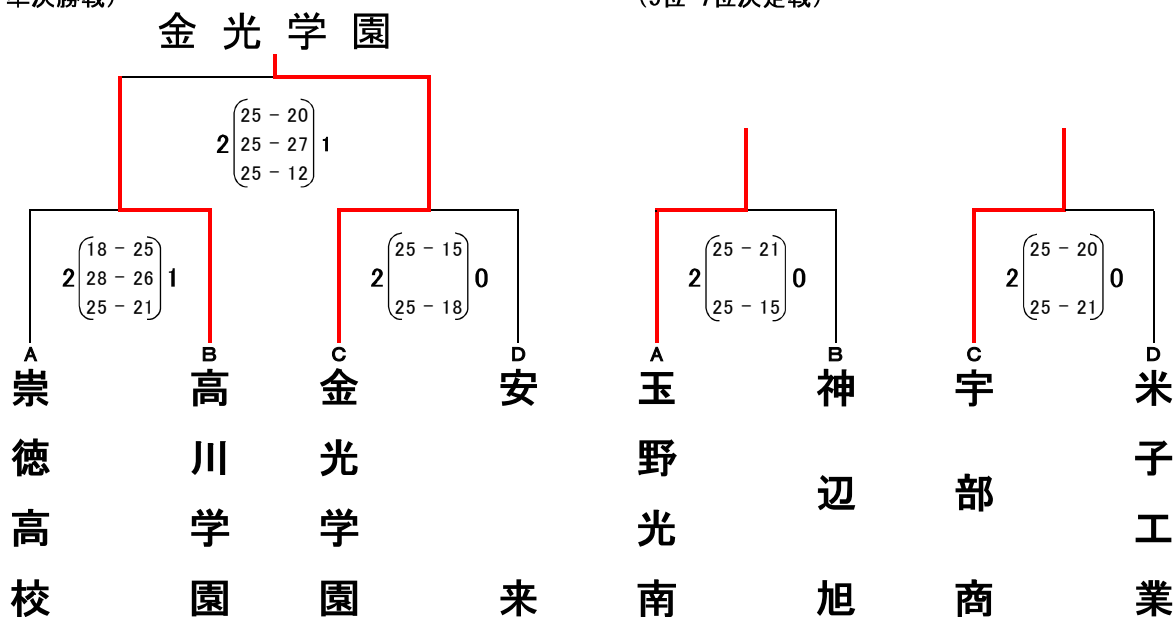

D-2 D-2 1位 就実

| | 4 就 実 | 5 防府西 | 6 広島翔洋 | 勝 | 負 | 得 | 失 | 順位 |
|----------|----------|--------------------|--------------------|---|---|---|---|----|
| 4 就 実 | / | 25 - 14 25 - 10 | 25 - 20 25 - 11 | 2 | 0 | 4 | 0 | 1 |
| 5 防府西 | 0 - 2 | / | 20 - 25 19 - 25 | 0 | 2 | 0 | 4 | 3 |
| 6 広島翔洋 | 0 - 2 | 2 - 0 | / | 1 | 1 | 2 | 2 | 2 |

第27回 中国高等学校新人バレーボール大会

NEKODA MEMORIAL

男子決勝トーナメント

2月10日(日)

(決勝・準決勝戦)

(5位・7位決定戦)

女子決勝トーナメント

(決勝・準決勝戦)